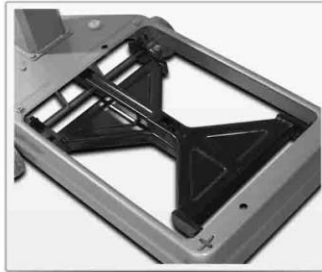

TBI

TIMBANGAN MEKANIK

Design DOUBLE V-SHAPE

Teknologi FULL-PRESSED BODY

Kapasitas: 50kg ~ 2000kg

TBI-310 model ▲

CAHAYA ADIL

neo CahayaAdil

TBI series

Models	TBI-50	TBI-150	TBI-310	TBI-520	TBI-520S	TBI-1050	TBI-2100	TBI-3100	TBI-5200	TBI-1500H
Kapasitas (kg)	50	150	310	520	520	1050	2100	3100	5200	1500
Ketelitian (g)	10	50	100	200	200	500	1000	1000	2000	500
Ukuran Platform (cm)	44 x 32	62 x 48		62 x 58		117 x 79	160 x 120		180 x 120	190 x 110

Features

- ◆ Kapasitas 50kg ~ 5200kg
- ◆ Pabrikasi Full-pressed body
- ◆ Teknologi Powder coating
- ◆ Stang kuningan direkomendasi oleh Direktorat Metrologi
- ◆ Design inovatif 'Double V-shape'
- ◆ Roda besi tahan banting
- ◆ Garansi 1 tahun penuh