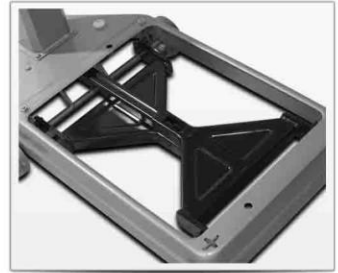

TBI

TIMBANGAN MEKANIK

Design DOUBLE V-SHAPE

Teknologi FULL-PRESSED BODY

Kapasitas: 50kg ~ 2000kg

TBI-310 model ▲

CAHAYA ADIL

neo CahayaAdil

TBI series

Models	TBI-50	TBI-150	TBI-310	TBI-520	TBI-520S	TBI-1050	TBI-2100	TBI-3100	TBI-5200	TBI-1500H
Kapasitas (kg)	50	150	310	520	520	1050	2100	3100	5200	1500
Ketelitian (g)	10	50	100	200	200	500	1000	1000	2000	500
Ukuran Platform (cm)	44 x 32	62 x 48		62 x 58		117 x 79	160 x 120		180 x 120	190 x 110

Features

- ◆ Kapasitas 50kg ~ 5200kg
- ◆ Pabrikasi Full-pressed body
- ◆ Teknologi Powder coating
- ◆ Stang kuningan direkomendasi oleh Direktorat Metrologi
- ◆ Design inovatif 'Double V-shape'
- ◆ Roda besi tahan banting
- ◆ Garansi 1 tahun penuh